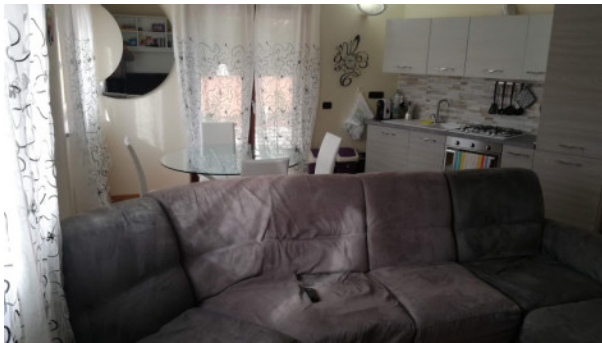

Listing Gallery